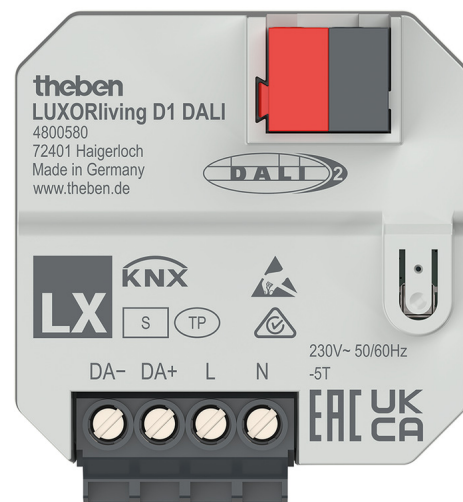

# LUXORliving D1 DALI

N° de réf.: 4800580

theben

Smart Home  
Actionneur encastré

## Description des fonctions

- Actionneur DALI radio encastré à 1 canal, LUXORliving
- Certification DALI-2
- Interface entre le système DALI et le bus KNX
- Commande de jusqu'à 30 abonnés DALI par canal, communication broadcast
- Contrôle des luminaires RGB, RGBW, Tunable White ou traditionnels
- Prise en charge des luminaires DT-8
- Remplacement facile des ballasts électroniques en cas de défaillance
- 2 entrées binaires pour contacts libres de potentiel tels que bouton-poussoir, interrupteur et sonde de température
- Montage simple grâce à son boîtier particulièrement compact
- Surveillance de la température intégrée pour une sécurité accrue, p. ex. en cas de surcharge
- Départ usine, les entrées binaires sont affectées à la sortie (test de fonctionnement avant la programmation)